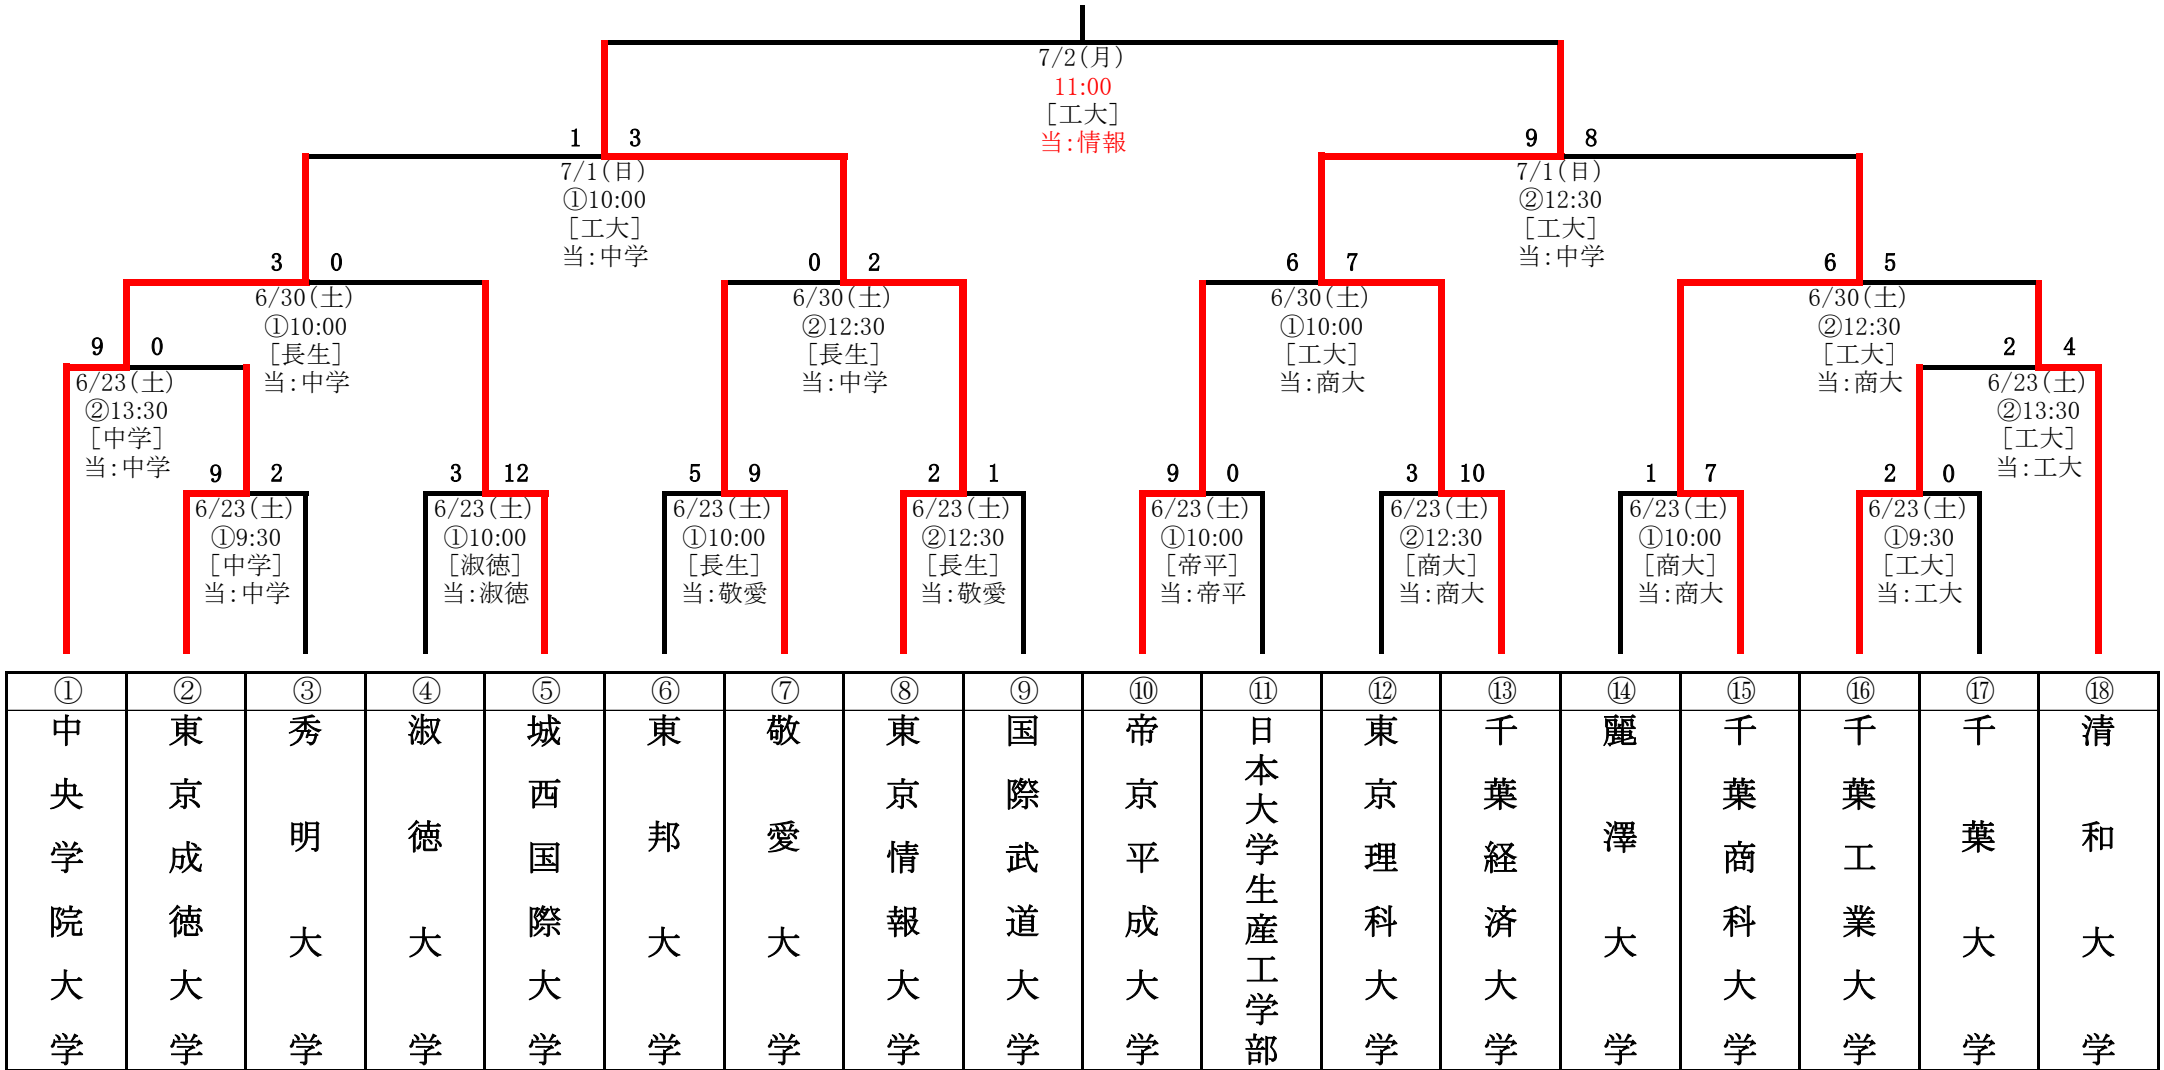

平成30年度 千葉県大学野球・新人戦トーナメント表

期間:平成30年6月23日(土)・24日(日)・30日(土)・7月1日(日)

* ベンチ .. 番号の若番が一塁側